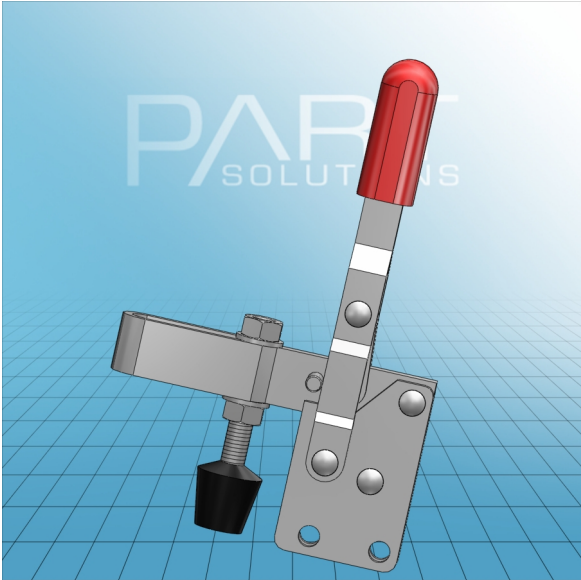

Sauterelle à serrage vertical, levier vertical, 70 daN, bras en U, pattes droites
SUP10

**Sauterelle à serrage vertical, levier
vertical, 70 daN, bras en U, pattes
droites
SUP10**

REF (Référence)	SUP10
MAT (Matière)	Acier
MAS (Poids / g)	100
VIS (Vis)	Vis avec capuchon néoprène
EMB (Embout)	Sans embout
ANG	Fermée
POSVISH (Position horizontale de l'écrou / mm)	12
POSVISV (Position verticale de l'écrou / mm)	0

**Sauterelle à serrage vertical, levier
vertical, 70 daN, bras en U, pattes
droites
SUP10**

Liste des pièces

N°	NB	Nombre
1	sermax_SUP10200120	1
1.1	sermax_sup10_d_020120SUP10	1
1.2	sermax_s10_2	1
1.3	sermax_s10_3	1
1.4	sermax_stwasher_10	2
1.5	sermax_ACC-SAU 10016_0_14_d	1
1.6	sermax_ACC-SAU 10016_2	1
1.7	sermax_acc04_1	2
1.8	sermax_s10_6	1
1.9	sermax_s10_7	1
1.10	sermax_s10_5	1