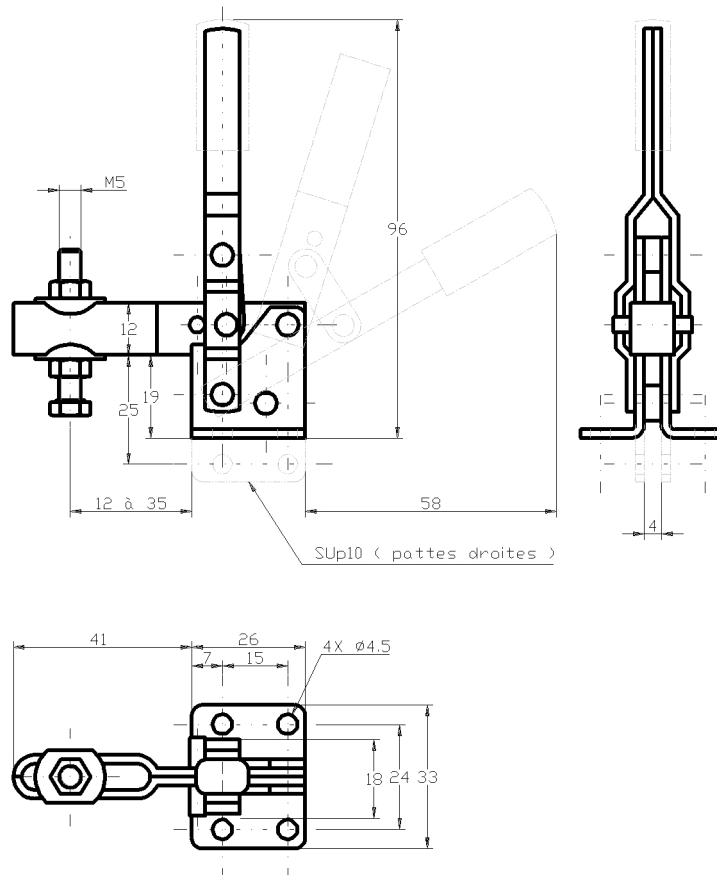

Sauterelle à serrage vertical, levier vertical, 70 daN, bras en U, pattes droites
SUP10

**Sauterelle à serrage vertical, levier
vertical, 70 daN, bras en U, pattes
droites
SUP10**

REF (Référence)	SUP10
MAT (Matière)	Acier
MAS (Poids / g)	100
VIS (Vis)	Vis avec capuchon néoprène
EMB (Embout)	Sans embout
ANG	Fermée
POSVISH (Position horizontale de l'écrou / mm)	12
POSVISV (Position verticale de l'écrou / mm)	0

**Sauterelle à serrage vertical, levier
vertical, 70 daN, bras en U, pattes
droites
SUP10**

Liste des pièces

N°	NB	Nombre
1	sermax_SUP10200120	1
1.1	sermax_sup10_d_020120SUP10	1
1.2	sermax_s10_2	1
1.3	sermax_s10_3	1
1.4	sermax_stwasher_10	2
1.5	sermax_ACC-SAU 10016_0_14_d	1
1.6	sermax_ACC-SAU 10016_2	1
1.7	sermax_acc04_1	2
1.8	sermax_s10_6	1
1.9	sermax_s10_7	1
1.10	sermax_s10_5	1